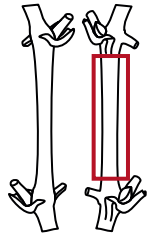

OIV 007 : Rameau : Couleur de la face dorsale des entre-nœuds

1
verte

2
verte et rouge

3
rouge

OIV 008 : Rameau : Couleur de la face ventrale des entre-nœuds

1
verte

2
verte et rouge

3
rouge