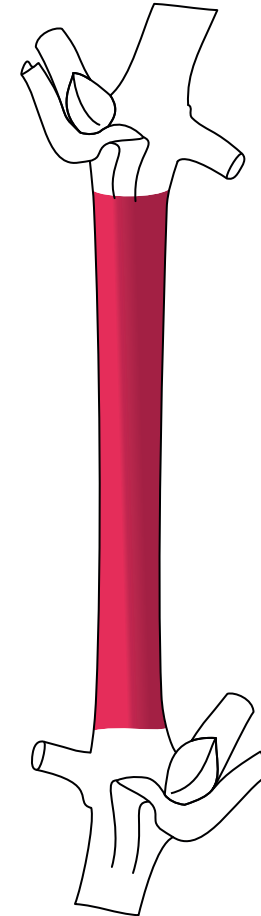

OIV 007 : Rameau : Couleur de la face dorsale des entre-nœuds

1
verte

2
verte et rouge

3
rouge

OIV 008 : Rameau : Couleur de la face ventrale des entre-nœuds

1
verte

2
verte et rouge

3
rouge