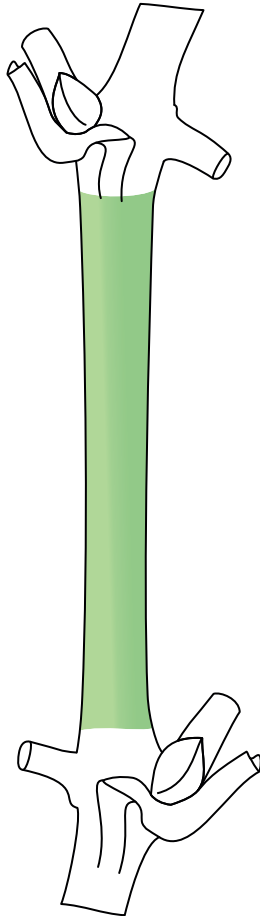

OIV 007 : Rameau : Couleur de la face dorsale des entre-nœuds

1
verte

2
verte et rouge

3
rouge

OIV 008 : Rameau : Couleur de la face ventrale des entre-nœuds

1
verte

2
verte et rouge

3
rouge