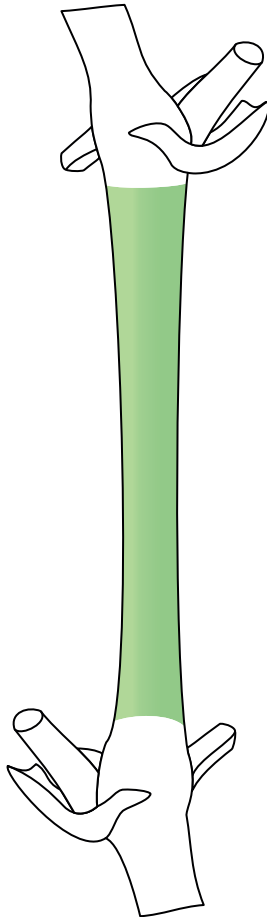

OIV 007 : Rameau : Couleur de la face dorsale des entre-nœuds

1
verte

2
verte et rouge

3
rouge

OIV 008 : Rameau : Couleur de la face ventrale des entre-nœuds

1
verte

2
verte et rouge

3
rouge