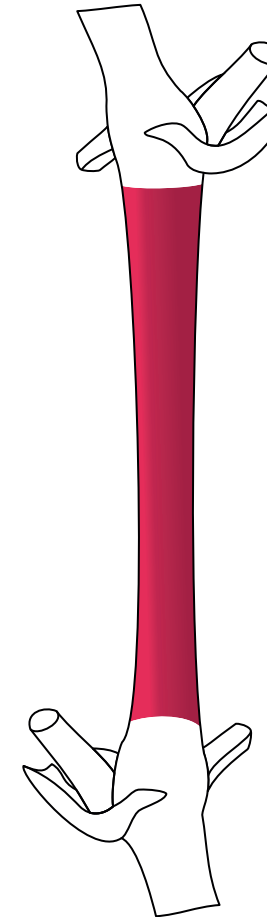

OIV 007 : Rameau : Couleur de la face dorsale des entre-nœuds

1
verte

2
verte et rouge

3
rouge

OIV 008 : Rameau : Couleur de la face ventrale des entre-nœuds

1
verte

2
verte et rouge

3
rouge